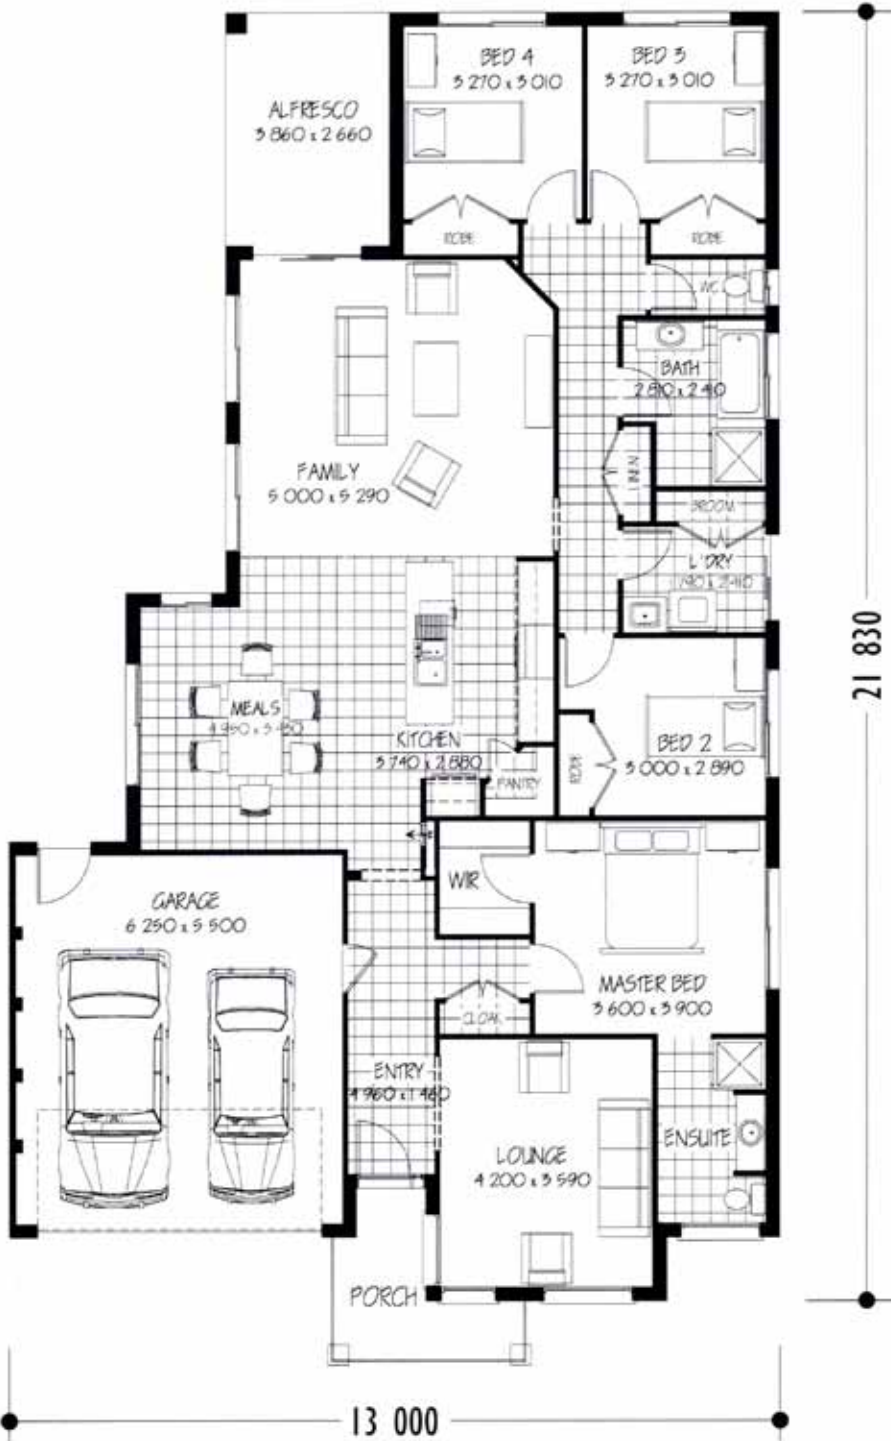

MONACO 253

DIMENSIONS

LIVING	233.85 m ²
GARAGE	38.28 m ²
ALFRESCO	22.06 m ²
PORCH	6.89 m ²
TOTAL	301.08 m²
	32.41 sqs
WIDTH & DEPTH	14.670m x 22.910m

MIN. LAND SIZE

Minimum from 14m - 16m x 32m